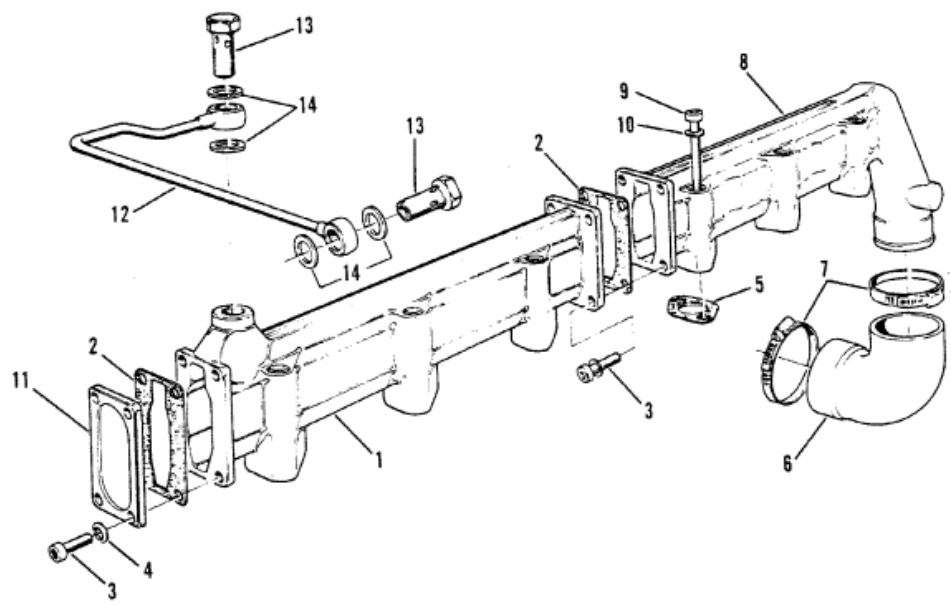

# MANIFOLD STRIP

## Parts List

Ref	Class	Part	Description	Qty	Comment	Footnote
1		816785	MANIFOLD STRIP (FRONT)	1		
2	27	811434	GASKET	2		1
3	10	809919781	SCREW	8		
4	13	809932062	LOCKWASHER	8		
5	27	801331204	GASKET	6		2,1
6		811433	ELBOW	1		
7	54	811435	CLAMP	2		
8		816784	MANIFOLD STRIP (REAR)	1		
9	10	811436	BOLT	6		
10	12	811437	WASHER	6		
11		811432	COVER	1		
12		816787	VENT PIPE	1		
13	10	811401	BANJO BOLT	2		
14	12	811438	SEALING WASHER	4		
15	27	811490	GASKET SET			
16	27	811522	GASKET SET			